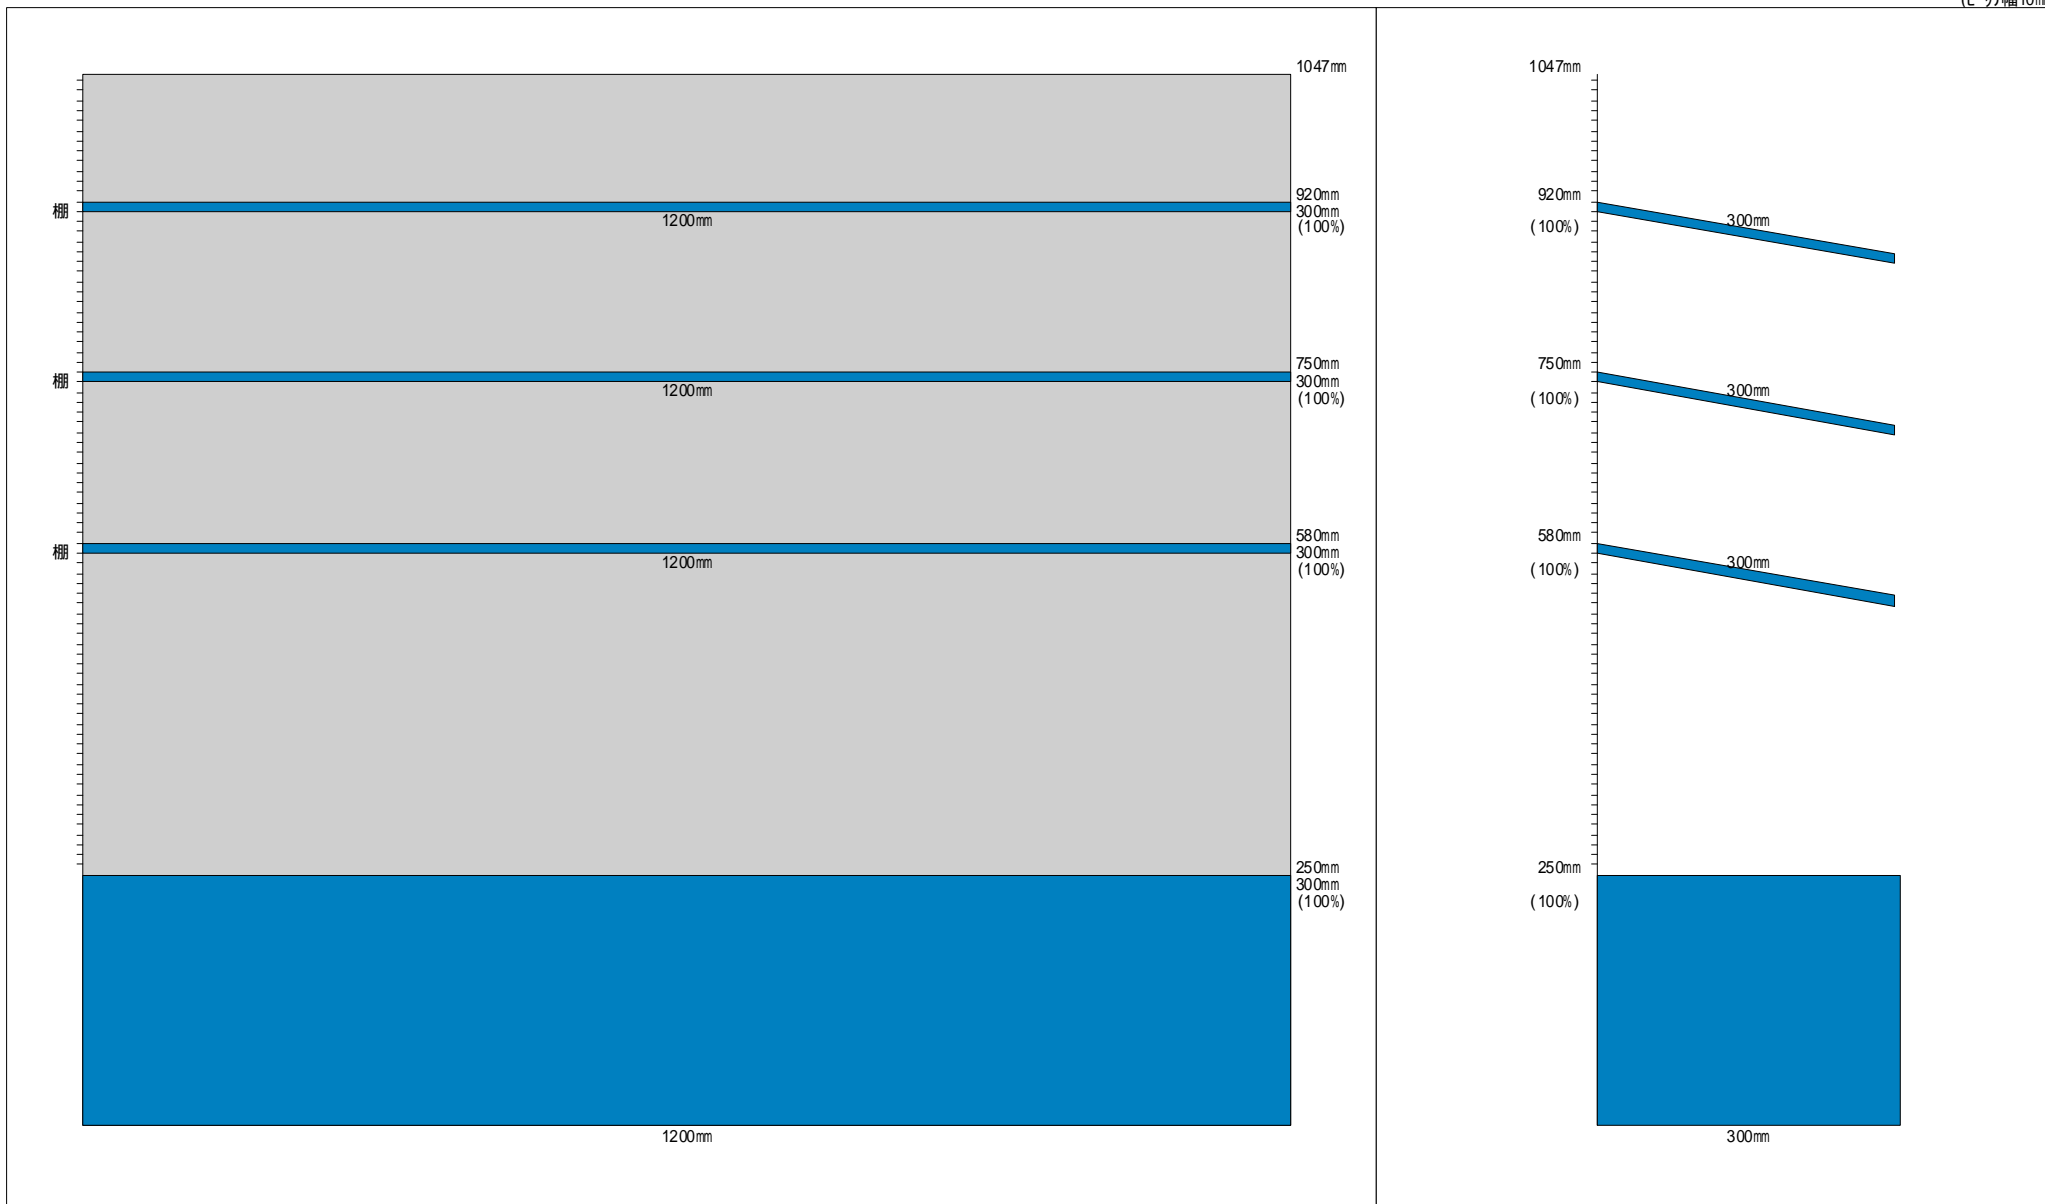

使用棚情報

売場名: 菓 業態名: CVS 品名: 3 葉4尺2本 (傾斜) 作成者名: IConcept

(ピッチ幅10mm)

仕様	什器情報	サイズ (幅 × 高 × 奥行)	サイズ 備考	数	備考
背板	通常	1200 × 1047		1	
棚板	袴	1200 × 250 × 300		1	
	棚	1200 × 10 × 300		3	

帳票作成・使用棚情報より出力
背板、棚板などの什器情報を出力可能