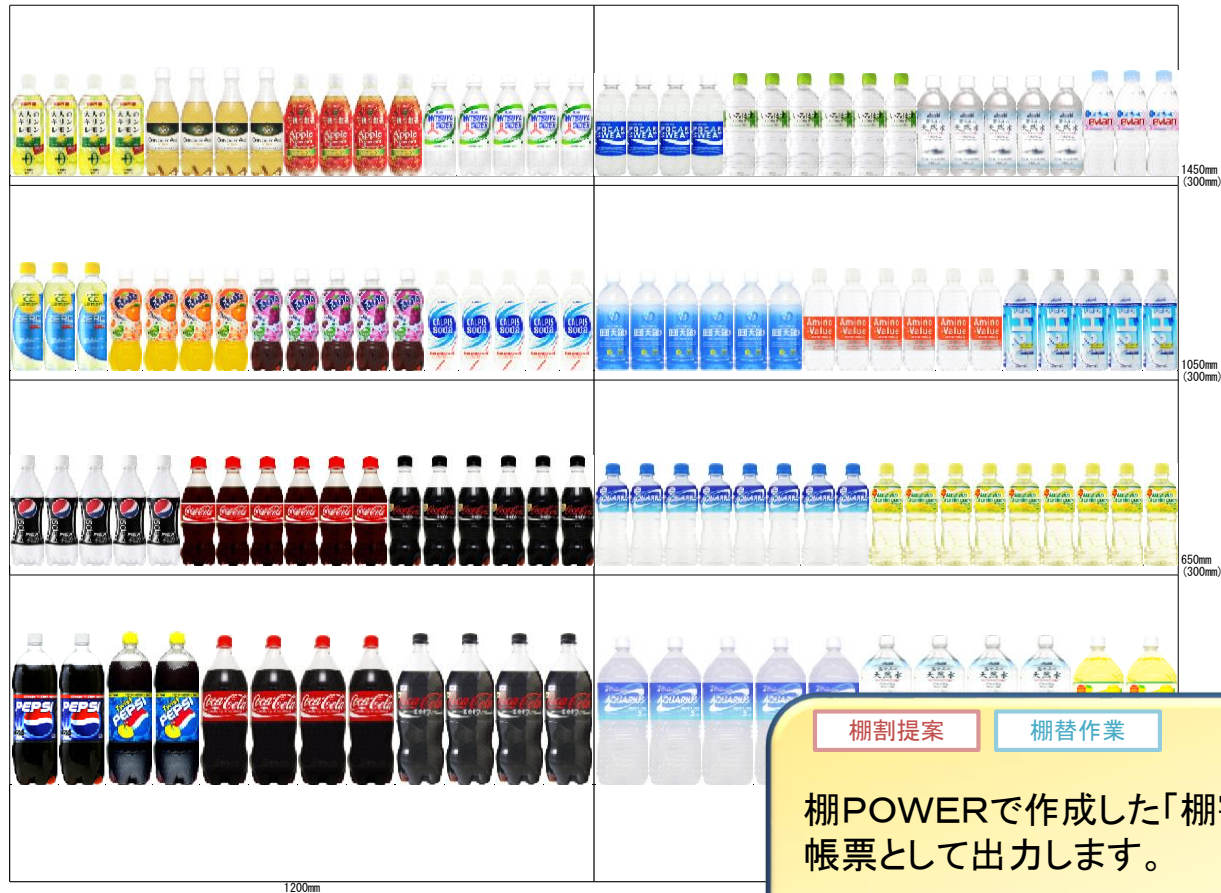

**棚POWER<sup>®</sup>**

～帳票サンプル～

棚割図表系

2017年05月

# 棚割図(1~2台/4台)

企業：棚割モデル名称：飲料4尺4本パターン・20XX秋冬 作成者氏名：サイバーリンクス 展開時期：秋冬 総アイテム数：27/57 総フェイス数：126/254 総在庫金額：13,960/17,880

棚割提案

棚替作業

棚POWERで作成した「棚割」の画像を帳票として出力します。