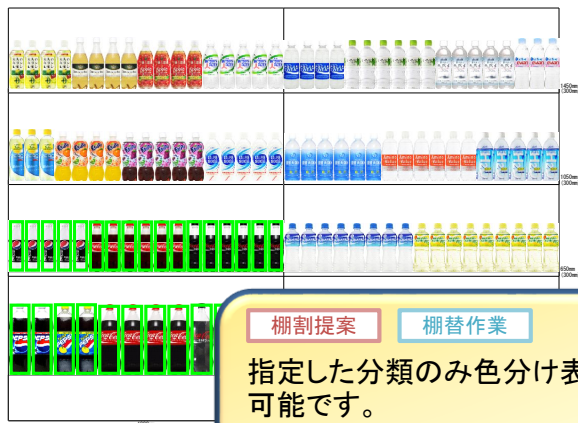

## 棚割図 (1~2台/4台)

カテゴリ:飲料 企業: 棚割モデル名称:飲料4尺4本パターン・20XX秋冬 色分項目名称:品種

- コーラ

**棚割提案** **棚替作業**

指定した分類のみ色分け表示する事も  
可能です。