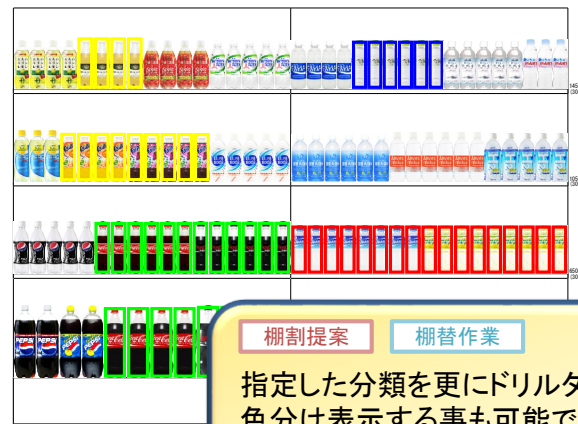

## 棚割図 (1~2台/4台)

カテゴリ:飲料 企業: 棚割モデル名称:飲料4尺4本パターン・20XX秋冬 色分項目名称:品種

- コーラ

**棚割提案** **棚替作業**

指定した分類のみ色分け表示する事も  
可能です。

## 棚割図 (1~2台/4台)

カテゴリ:飲料 企業: 棚割モデル名称:飲料4尺4本パターン・20XX秋冬 色分項目名称:品種

- コーラ
- サイダー・炭酸フレーバー
- 紅茶ドリンク
- 日本茶・麦茶ドリンク
- 中国茶・その他お茶
- ミネラルウォーター
- スポーツドリンク

**棚割提案** **棚替作業**

指定した分類を更にドリルダウンして  
色分け表示する事も可能です。  
例) 日本コカ・コーラ社の商品を対象に品種で色分け