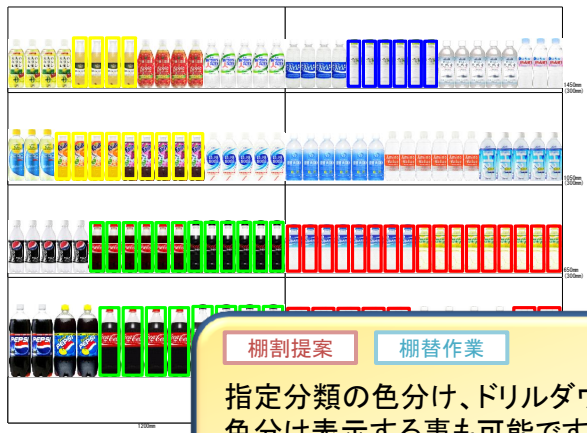

棚割提案 **棚替作業**

商品の幅、高さを加味して
棚割表を作成する事も可能です。

棚割表(1~2台/4台)

企業: 棚割モデル名称: 飲料4尺4本パターン・20XX秋冬 作成者氏名: サイバーリンク 展開時期: 秋冬 総アイテム数: 27/57 総フェイス数: 126/254
総在庫金額: 13,950/17,880 色分項目名称: 各種

- コーラ
- サイダー・炭酸フレーバー
- 紅茶ドリンク
- 日本茶・麦茶ドリンク
- 中国茶・その他お茶
- ミネラルウォーター
- スポーツドリンク

4909411045395 キリン 大人 リフレッシュ ペット500ml 4 16	4902102077354 カナダドライ シシター リフレッシュ ペット500ml 4 16	4909411047924 アサヒ 富士 山の天然水 ペット500ml 4 16	4514603217315 アサヒ 富士 山の天然水 ペット500ml 5 20	45019517 アサヒ 富士 山の天然水 ペット500ml 4 16	4902102091855 アサヒ 富士 山の天然水 ペット500ml 6 24	4514603066616 アサヒ 富士 山の天然水 ペット500ml 5 20	4902102091855 アサヒ 富士 山の天然水 ペット500ml 6 24	4514603066616 アサヒ 富士 山の天然水 ペット500ml 5 20	4902102091855 アサヒ 富士 山の天然水 ペット500ml 6 24	4514603066616 アサヒ 富士 山の天然水 ペット500ml 5 20	4902102091855 アサヒ 富士 山の天然水 ペット500ml 6 24	4514603066616 アサヒ 富士 山の天然水 ペット500ml 5 20
---	---	--	--	---	--	--	--	--	--	--	--	--

棚割提案 **棚替作業**

分類別に色分け、罫線なしでも
棚割表を作成する事ができます。

棚割図(1~2台/4台)

カテゴリー: 飲料 企業: 棚割モデル名称: 飲料4尺4本パターン・20XX秋冬 色分項目名称: 各種

- コーラ
- サイダー・炭酸フレーバー
- 紅茶ドリンク
- 日本茶・麦茶ドリンク
- 中国茶・その他お茶
- ミネラルウォーター
- スポーツドリンク

棚割提案 **棚替作業**

指定分類の色分け、ドリルダウンして
色分け表示する事も可能です。
例) 日本コカ・コーラ社の商品を対象に品種で色分け