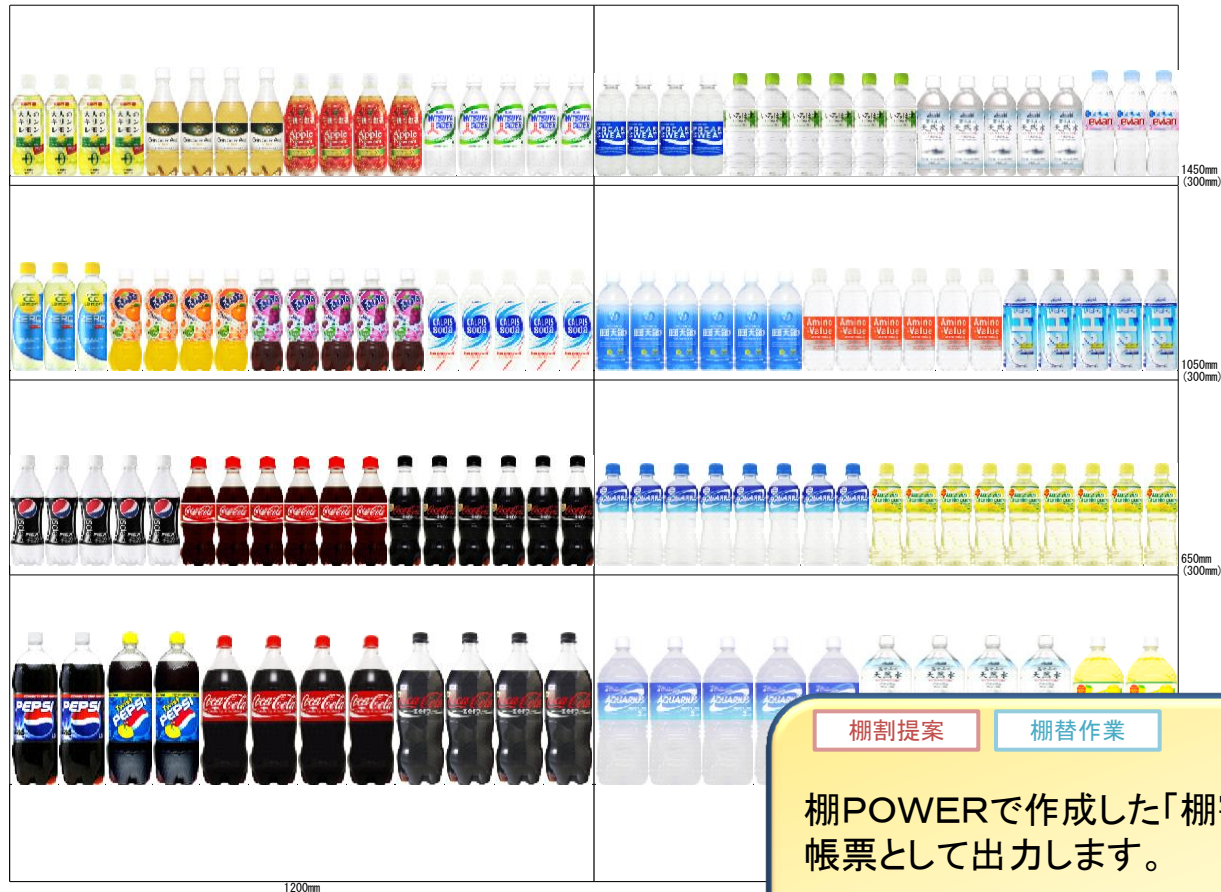

棚割図(1~2台/4台)

企業：棚割モデル名称：飲料4尺4本パターン・20XX秋冬 作成者氏名：サイバーリンクス 展開時期：秋冬 総アイテム数：27/57 総フェイス数：126/254 総在庫金額：13,960/17,880

棚割提案

棚替作業

棚POWERで作成した「棚割」の画像を帳票として出力します。

棚割図(1~2台/4台)

企業:A社 棚割モデル名称:飲料4尺3本パターン20XX春夏 作成者氏名:サイバーリンクス 展開時期: 総アイテム数:33/68 総フェイス数:126/254